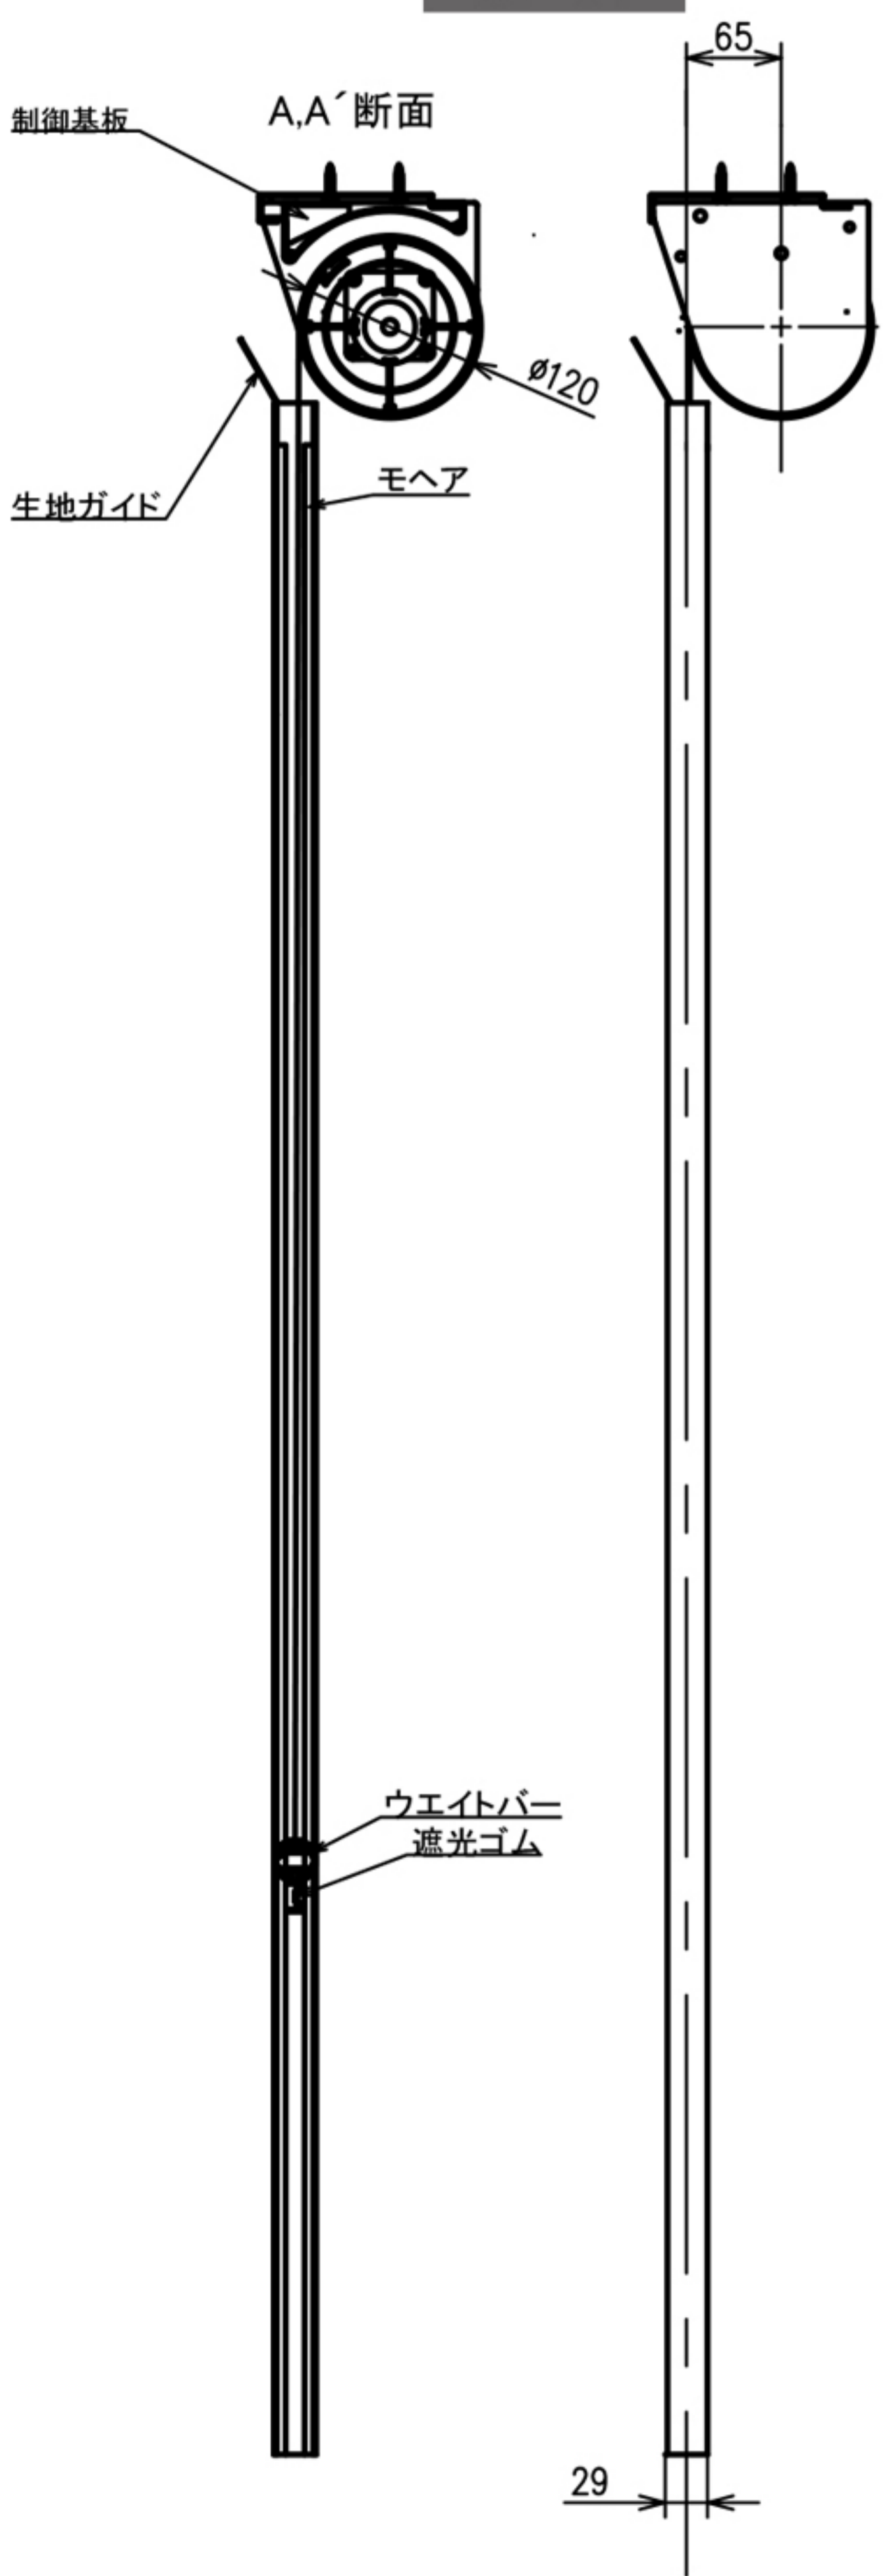

## 外形図

[単位: mm]

天面図

側面図

正面図

### 電気的特性

- 電源電圧 AC100V
- 消費電力 21W
- 信号線 Lanケーブル(4芯)